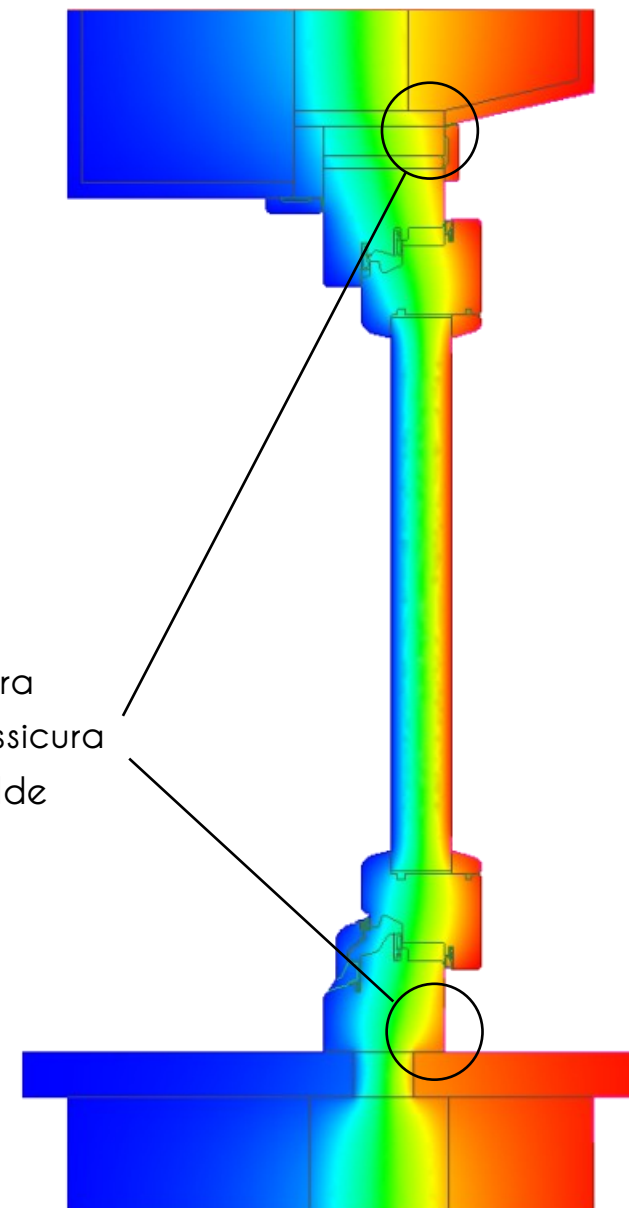

Serramento Cavallero  80 in legno installato seguendo i nostri standard di qualità:

Termografia del serramento:

Approfitta della nostra **esperienza**:

- Disponibilità a soluzioni **su misura** per te
- Consulenza per installazioni di qualità, ad alto **rendimento energetico** 
- Studio di soluzioni innovative, grazie all'utilizzo di **software avanzati** di calcolo
- Assistenza del cliente su misura, dal **preventivo gratuito** all'installazione e al post-vendita